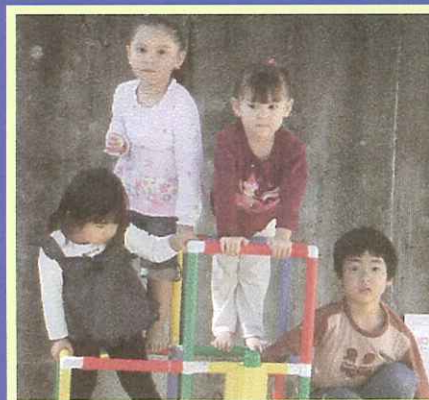

(お持ち帰りは出来ません)

キッズコーナー
みんなで遊びに来てね!

**ボーイスカウト
募集
岩手県会
募集**