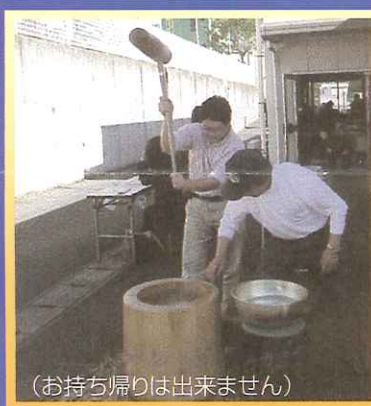

建築にたずさわって50年、一筋に生きた経験談聞いて「得」します・知って損はない
ぜひ気軽な気持ちで遊びに来てね!

第3回 地域ふれあいまつり

日時 **11月23日(日)** 場所 **寺尾綾北自治会館にて**

AM9時30分~PM3時 雨天決行 午前:木造建築の上棟を模型で実演します。
午後:室内で社長が講演します。(1時間程度)

先着100名様に粗品進呈

平成21年度神奈川県優秀技能者101名の総代

餅つき体験
自分でついて
食べよう!

(お持ち帰りは出来ません)

プロの似顔絵
コーナー
あります **有料**

特別奉仕
お宅の包丁を自分で
研ぐダイヤ砥石を
用意しています
いざ挑戦!!
飽けずり
コーナー
で体験も。

建築士による無料相談会

キッズコーナー
みんなで遊びに来てね!

**ボーイスカウト
募集
岩手県会
募集**

一流メーカーの
最新機器を展示!!

内容は一部変更になる場合がございます。