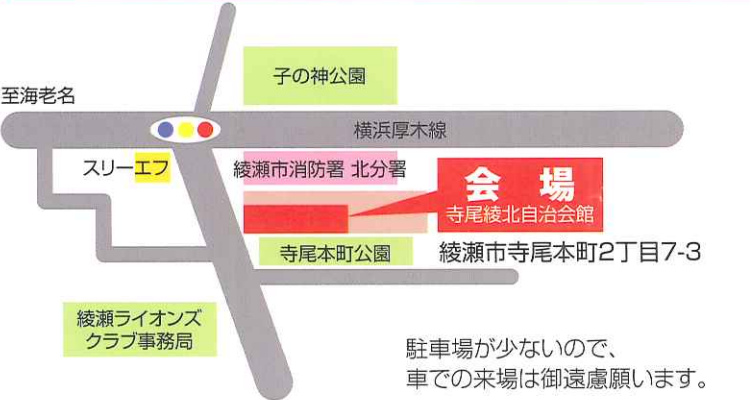

建築にたずさわって50年、一筋に生きた経験談聞いて「得」します・知って損はない
ぜひ気軽な気持ちで遊びに来てね!

第3回 地域ふれあいまつり

日時 **11月23日(日)** 場所 **寺尾綾北自治会館にて**

AM9時30分~PM3時 雨天決行 午前:木造建築の上棟を模型で実演します。
午後:室内で社長が講演します。(1時間程度)

先着100名様に粗品進呈

平成21年度神奈川県優秀技能者101名の総代

餅つき体験
自分でついて
食べよう!

(お持ち帰りは出来ません)

プロの似顔絵
コーナー
あります **有料**

特別奉仕
お宅の包丁を自分で
研ぐダイヤ砥石を
用意しています
いざ挑戦!!
飽けずり
コーナー
で体験も。

建築士による無料相談会

キッズコーナー
みんなで遊びに来てね!

**ボーイスカウト
募集
岩手県会
募集**

一流メーカーの
最新機器を展示!!

内容は一部変更になる場合がございます。

会場案内図

風水ってなに?家相ってなに?
住まいに関する得する話、損する話、
秘蔵エピソードの数々を、この機会にどどんと大公開します。
他にも、普段なかなかできない体験イベントを多数ご用意
しました。ぜひご家族一緒にお楽しみください。
皆様のご来場、お待ちしております。

後援

ボーイスカウト綾瀬2団・岩手県 県人会・細川工務店 勝友会の皆さん